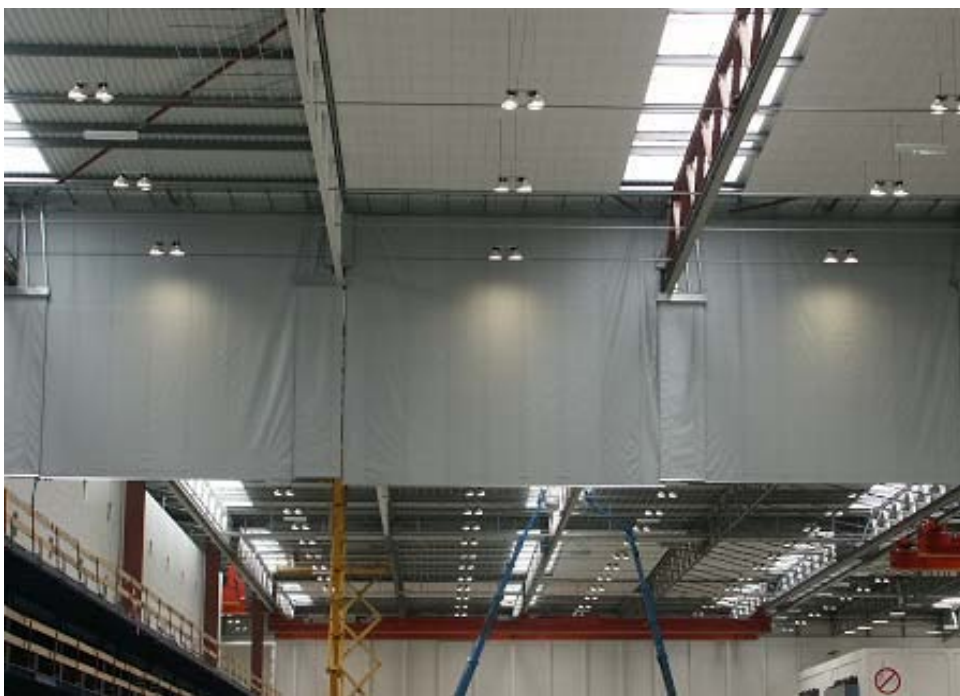

Rauch- und Brandschutzvorhänge

**Typ RST**

Rauchschürze starr

**Typ RSS**

Automatische Rauchschürze

**Typ RSR**Automatischer Rauchschutzvorhang
raumabschliessend**Typ RSR**Automatischer Brandschutzvorhang
auch mit Wasserschleier ausführbar