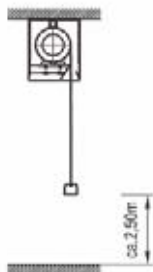

Rauch- und Brandschutzvorhänge

**Typ RST**

Rauchschürze starr

**Typ RSS**

Automatische Rauchschürze

**Typ RSR**Automatischer Rauchschutzvorhang
raumabschliessend**Typ RSR**Automatischer Brandschutzvorhang
auch mit Wasserschleier ausführbar