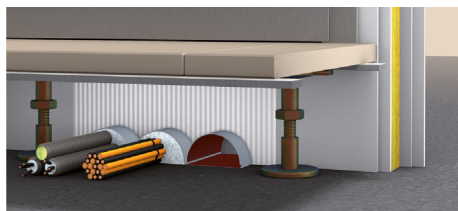

## PYRO-SAFE® Cable Tube

Mit Klickverschluss für bestehende Kabel- und EIR-Durchführungen, sowie für Neuinstallationen in Leichtbauwänden, massiven Wänden und Decken. Erhältlich in unterschiedlichen Längen und Durchmessern, passend für Kombi-Schotts (Weich- und Mörtelschotts), Einzeldurchführungen und Kernbohrungen.

## PYRO-SAFE® Cable Tube ML (Mauseloch)

In der Ausführungsvariante «Systembodenabschottung» für Kabel- und EIR-Durchführungen in klassifizierten Wänden. Auch unter Brandschutztüren und leichten Trennwänden.

## VORTEILE AUF EINEN BLICK

- Simple Installation - Auch bei vorhandenen Leitungen
- Einfachste Nachbelegung
- Keine Kabelbeschichtung
- 100% Belegung
- Kabelbündel
- Gruppenanordnung möglich
- Keine Gehäusekorrosion, PVC-U
- Elektroinstallationsrohre aus Kunststoff bis  $\varnothing 32\text{mm}$
- Auch als „Leerschott“ für zukünftige Nachbelegungen
- Platzsparender Einbau
- Einbau ohne Laibung in leichten Trennwänden
- Feuerwiderstandsklassen EI30 bis EI120