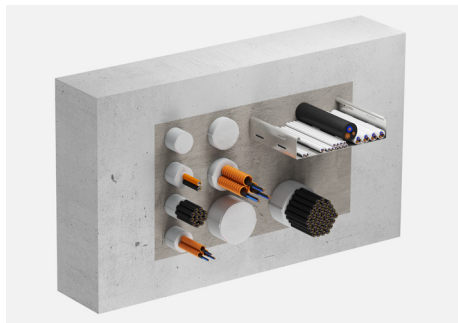

## PYRO-SAFE® Cable Tube

Mit Klickverschluss für bestehende Kabel- und EIR-Durchführungen, sowie für Neuinstallationen in Leichtbauwänden, massiven Wänden und Decken. Erhältlich in unterschiedlichen Längen und Durchmessern, passend für Kombi-Schotts (Weich- und Mörtelschotts), Einzeldurchführungen und Kernbohrungen.

## PYRO-SAFE® Cable Tube ML (Mauseloch)

In der Ausführungsvariante «Systembodenabschottung» für Kabel- und EIR-Durchführungen in klassifizierten Wänden. Auch unter Brandschutztüren und leichten Trennwänden.

## VORTEILE AUF EINEN BLICK

- Simple Installation - Auch bei vorhandenen Leitungen
- Einfachste Nachbelegung
- Keine Kabelbeschichtung
- 100% Belegung
- Kabelbündel
- Gruppenanordnung möglich
- Keine Gehäusekorrosion, PVC-U
- Elektroinstallationsrohre aus Kunststoff bis  $\varnothing 32\text{mm}$
- Auch als „Leerschott“ für zukünftige Nachbelegungen
- Platzsparender Einbau
- Einbau ohne Laibung in leichten Trennwänden
- Feuerwiderstandsklassen EI30 bis EI120